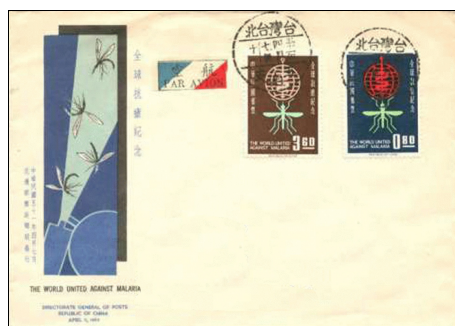

Cancel: TP-10
Cachet: CH-31
Size: 161 x 113 mm
Notes:
Price: C

54

Checklist: __